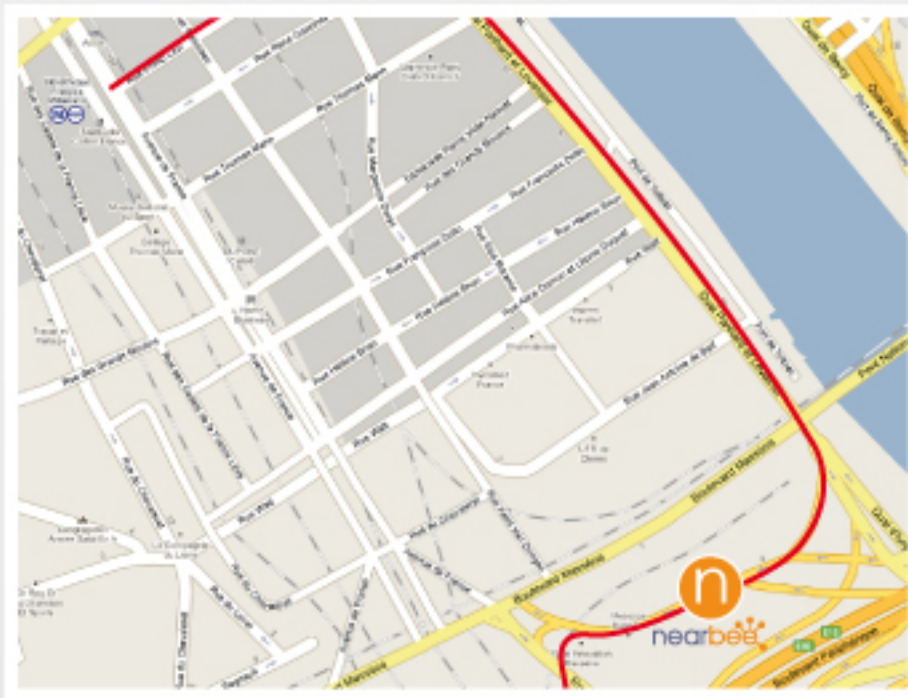

PLAN D'ACCÈS

15, rue Jean Baptiste Berlier
(Hall B) - 75013 Paris
(Grand bâtiment en verre)

Attention le quartier étant en travaux, certaines jonctions routières ne sont pas encore construites, il est donc recommandé de se reporter aux indications ci-dessous. Suivre l'indication en rouge.

En métro

Par la Ligne de métro 14 :

Station « Bibliothèque François Mitterrand », sortie « Avenue de France », puis prendre le bus 325 en direction de « château de Vincennes-Métro » jusqu'à l'arrêt « Watt ».

En tramway

Par le tramway 2 :

Station « Porte d'Ivry », puis prendre le bus PC2.

En bus

Le PC2 : Arrêt Masséna

Le 27 : Arrêt Régnault

En Voiture

Par le Périphérique Intérieur :

Sortir Quai d'Ivry - « le Berlier » se trouve au N° 15.

Par le Périphérique Extérieur :

Sortir quai d'Ivry, et rejoindre les quais, prendre à gauche direction Paris, passer sous le pont du périphérique et prendre tout de suite à gauche la rue Jean-Baptiste Berlier en direction du Bld Masséna.

Par le Centre de Paris :

Rejoindre les quais direction Ivry sur Seine et passer sous le Pont National, prendre sur votre droite la rue Jean-Baptiste Berlier en direction du Bld Masséna.